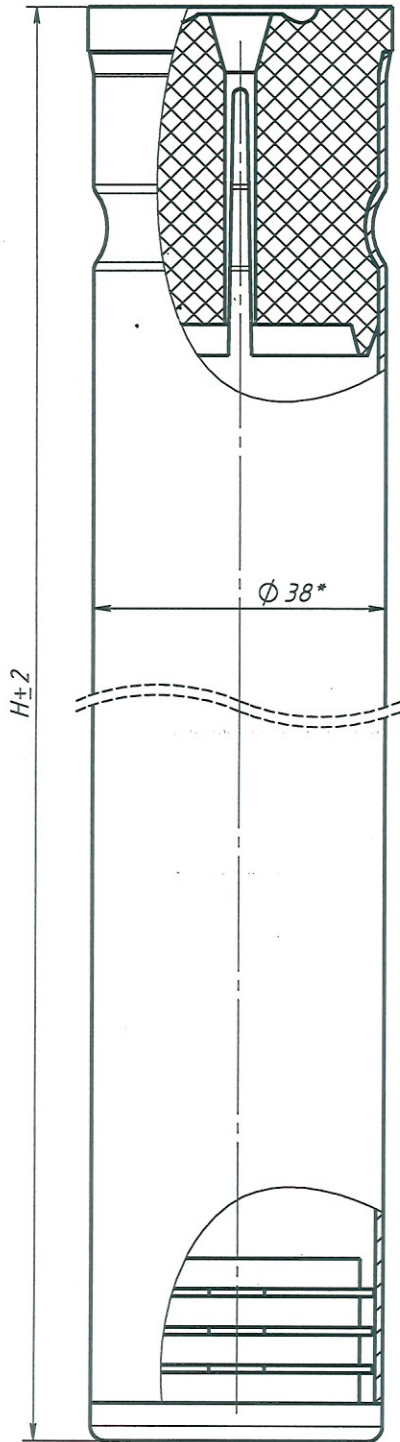

230H-Опора (6 шт)

шуруп 8x90 DIN571 (6 шт)

020015-Кронштейн опоры (6 шт)

H - высота опоры, мм  
X - цвет покрытия по RAL

Инв. № подл.	Подпись и дата
Взам. инв. №	Инв. № дубл.
Подпись и дата	Подпись и дата

Изм.	Лист	№ док.	Подп.	Дата
Разраб.	Яговкин			02/11/2022
Проб.				
Т. контр.				
Нач. КБ				
Н. контр.				
Утв.				

**КМО Н.Х.06.6С**

**Комплект  
мебельных опор**

Лит.	Масса	Масштаб
		1.5:1
Лист 1		Листов 1