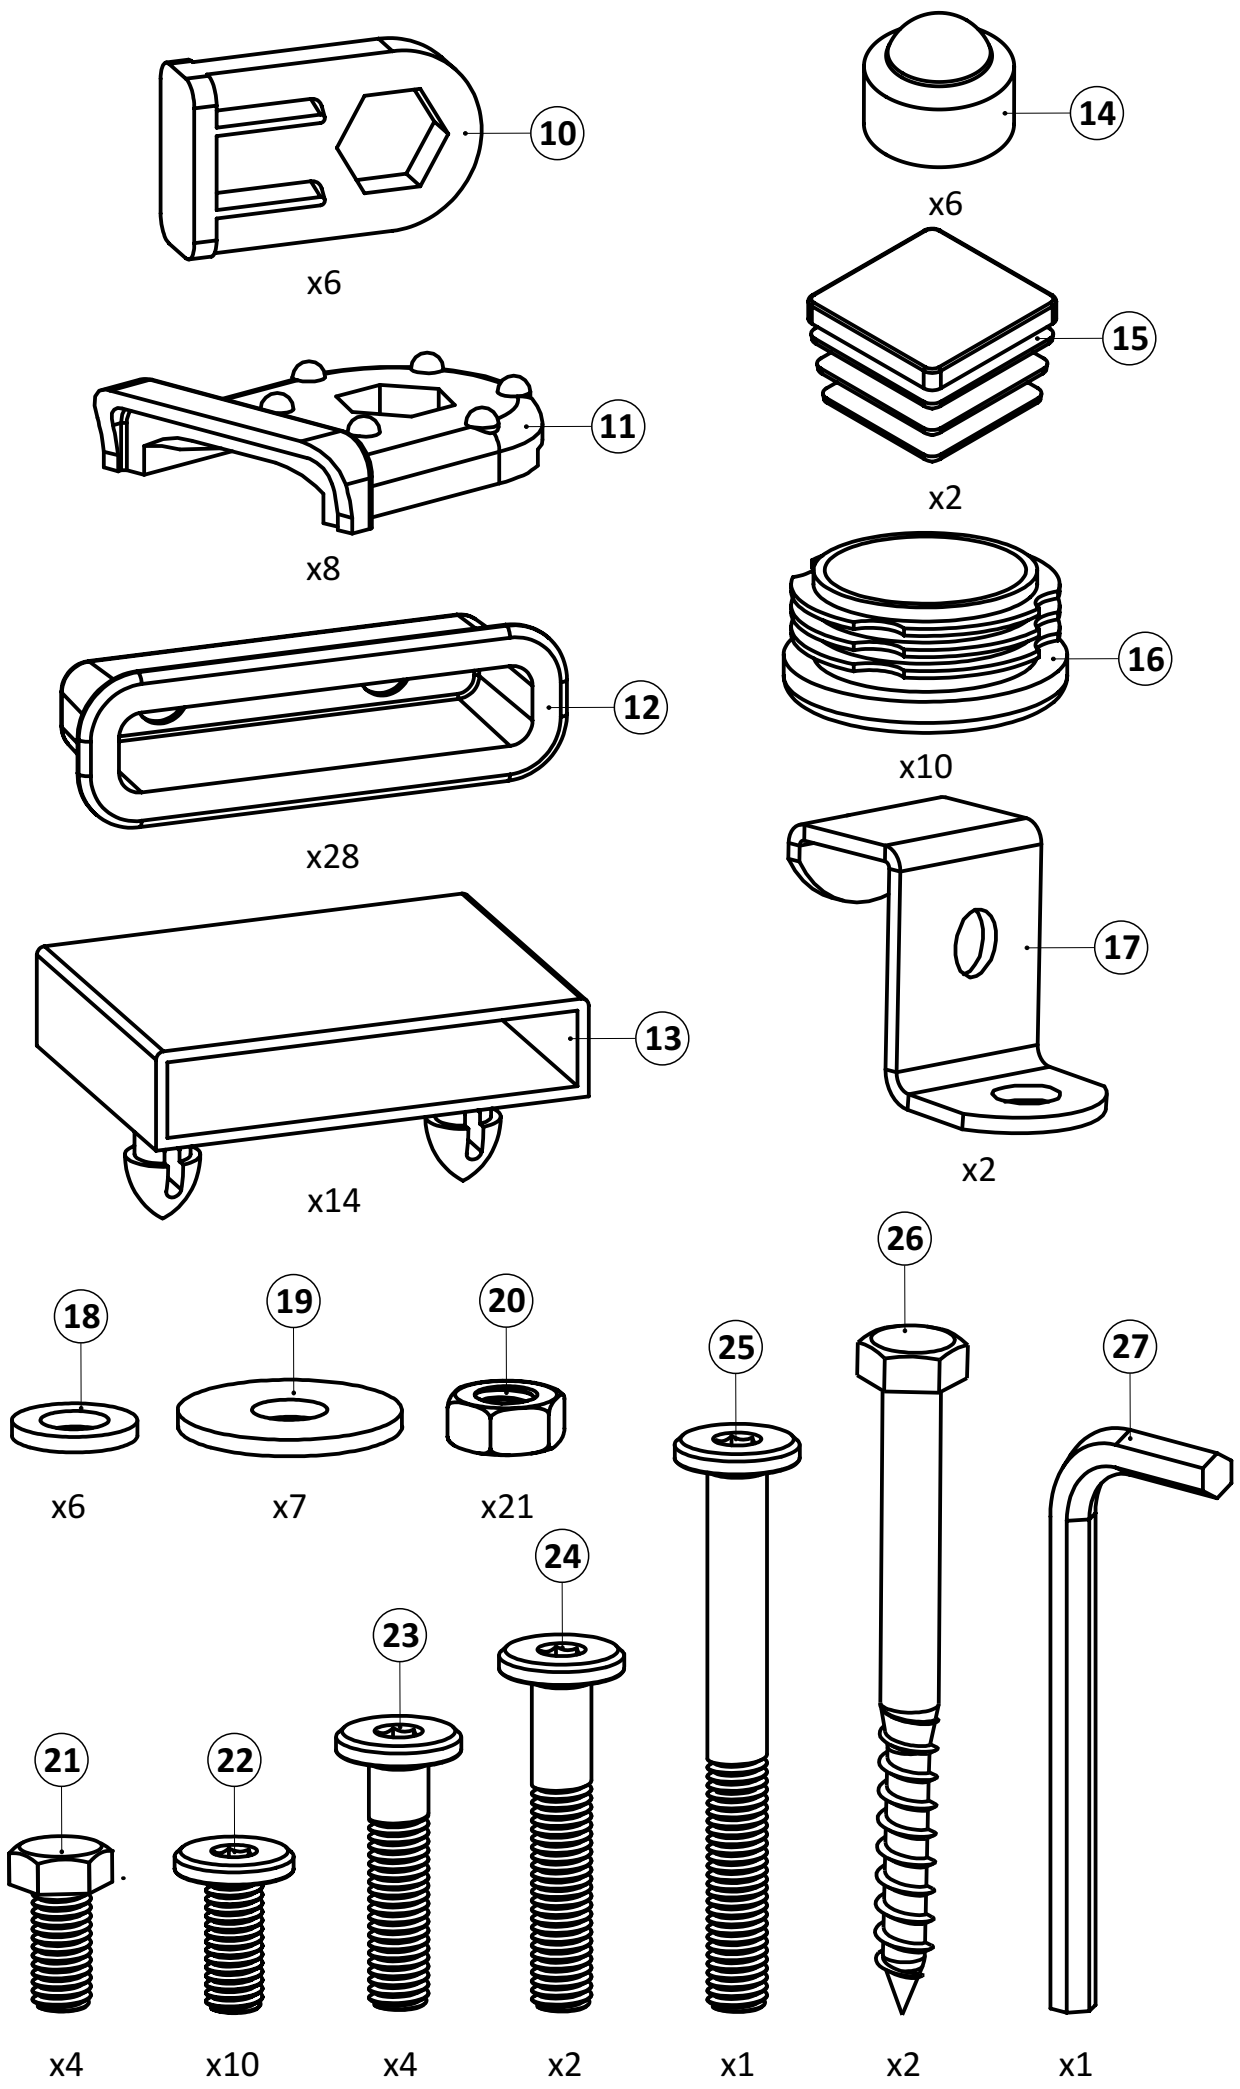

Срок службы - 5 лет.

Производитель оставляет за собой право вносить изменения в конструкцию изделия не ухудшающие его качество.

- ①А полубоковина 40x20_035213.* - (x2)
- ①Б полубоковина 40x20_035214.* - (x2)
- ② вставка 1.2_036023.* - (x2)
- ③А полуперекладина центральная 30x30_300155.* - (x1)
- ③Б полуперекладина центральная 30x30_300156.* - (x1)
- ④ траверса 1.2 30x30_031044.* - (x1)
- ⑤ планка изголовья 1.2 40x20_039007.* - (x2)
- ⑥А стойка изголовья левая 38_380102.* - (x1)
- ⑥Б стойка изголовья правая 38_380101.* - (x1)
- ⑦ опора изножья 38_380001.* - (x2)
- ⑧ опора ОП.230x38_231230.* - (x2)
- ⑨ латофлекс 590x53x8_004515 - (x28)
- ⑩ соединитель пластик._050027 - (x6)
- ⑪ вкладыш пластик._050028.* - (x8)
- ⑫ латодержатель пластик. врезной 53 мм_003506.* - (x28)
- ⑬ латодержатель пластик. центральный 53 мм_003505.* - (x14)
- ⑭ колпачок пластик. S13_003326.* - (x6)
- ⑮ заглушка пластик. 30x30_003000.* - (x2)
- ⑯ подпятник пластик. д. 38_003238.* - (x10)
- ⑰ кронштейн траверсы_025567.* - (x2)
- ⑱ шайба 8 цинк (DIN 125)_000005 - (x6)
- ⑲ шайба 8 увеличенная цинк (DIN 9021)_000006 - (x7)
- ⑳ гайка ш/г М8 цинк (DIN 934) _001002 - (x21)
- ㉑ болт высокопрочный кл.пр. 8.8 ш/г 8x16 цинк_002911 - (x4)
- ㉒ винт меб. с в/ш 8x16 цинк_002062 - (x10)
- ㉓ винт меб. с в/ш 8x30 цинк_002065 - (x4)
- ㉔ винт меб. с в/ш 8x40 цинк_002067 - (x2)
- ㉕ винт меб. с в/ш 8x70 цинк_002072 - (x1)
- ㉖ шуруп ш/г 8x90 цинк (DIN 571)_ 007190 - (x2)
- ㉗ ключ ш/г 5 цинк_009005 - (x1)
- ㉘ матрасодержатель цинк 40x20_060030 - (x2)