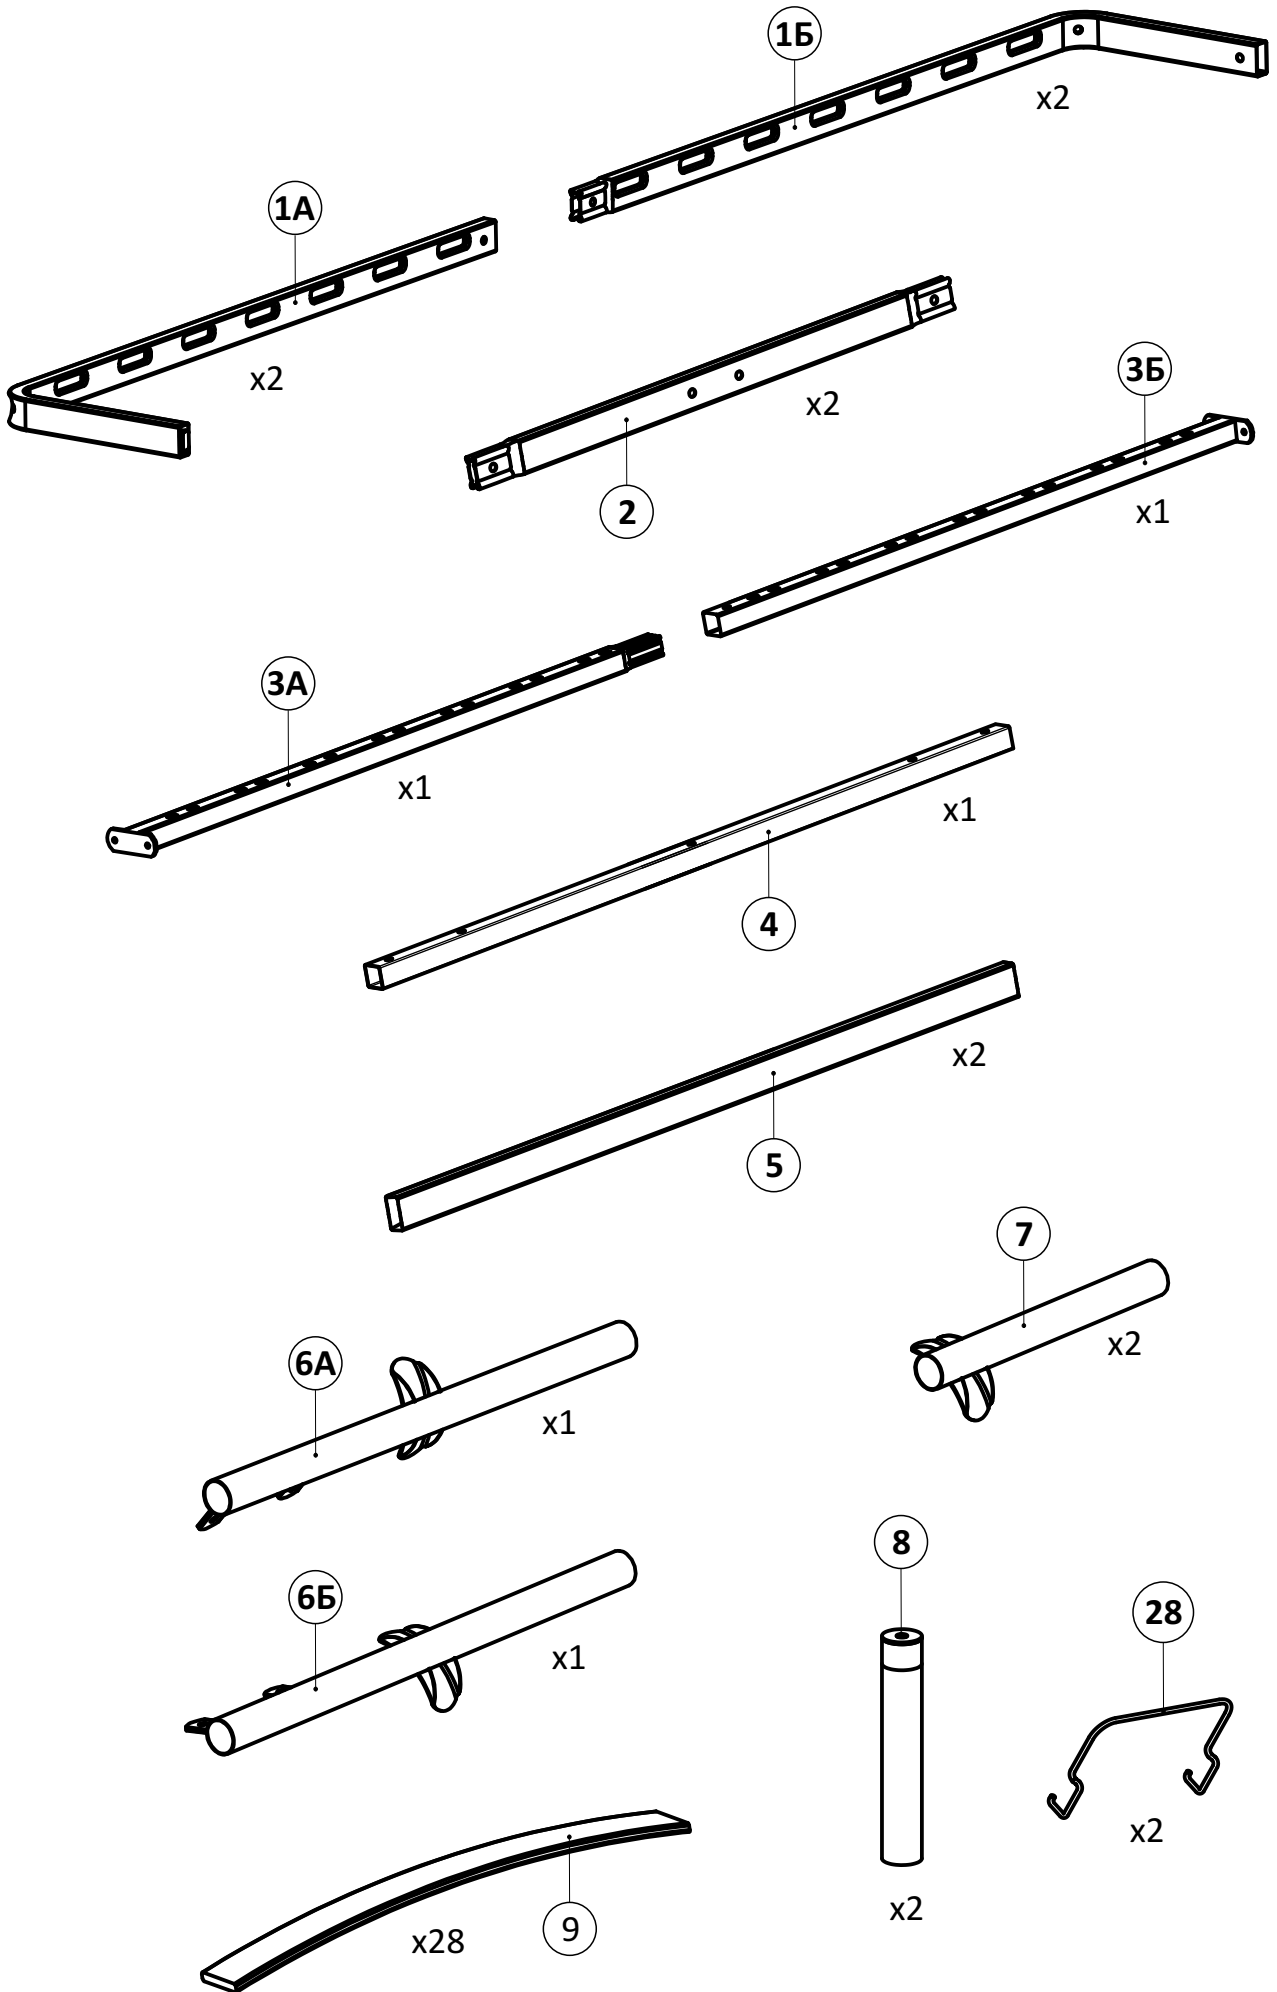

Срок службы - 5 лет.

Производитель оставляет за собой право вносить изменения в конструкцию изделия не ухудшающие его качество.

- ①А полубоковина 40x20_035213.* - (x2)
- ①Б полубоковина 40x20_035214.* - (x2)
- ② вставка 1.2_036023.* - (x2)
- ③А полуперекладина центральная 30x30_300155.* - (x1)
- ③Б полуперекладина центральная 30x30_300156.* - (x1)
- ④ траверса 1.2 30x30_031044.* - (x1)
- ⑤ планка изголовья 1.2 40x20_039007.* - (x2)
- ⑥А стойка изголовья левая 38_380102.* - (x1)
- ⑥Б стойка изголовья правая 38_380101.* - (x1)
- ⑦ опора изножья 38_380001.* - (x2)
- ⑧ опора ОП.230x38_231230.* - (x2)
- ⑨ латофлекс 590x53x8_004515 - (x28)
- ⑩ соединитель пластик._050027 - (x6)
- ⑪ вкладыш пластик._050028.* - (x8)
- ⑫ латодержатель пластик. врезной 53 мм_003506.* - (x28)
- ⑬ латодержатель пластик. центральный 53 мм_003505.* - (x14)
- ⑭ колпачок пластик. S13_003326.* - (x6)
- ⑮ заглушка пластик. 30x30_003000.* - (x2)
- ⑯ подпятник пластик. д. 38_003238.* - (x10)
- ⑰ кронштейн траверсы_025567.* - (x2)
- ⑱ шайба 8 цинк (DIN 125)_000005 - (x6)
- ⑲ шайба 8 увеличенная цинк (DIN 9021)_000006 - (x7)
- ⑳ гайка ш/г М8 цинк (DIN 934) _001002 - (x21)
- ㉑ болт высокопрочный кл.пр. 8.8 ш/г 8x16 цинк_002911 - (x4)
- ㉒ винт меб. с в/ш 8x16 цинк_002062 - (x10)
- ㉓ винт меб. с в/ш 8x30 цинк_002065 - (x4)
- ㉔ винт меб. с в/ш 8x40 цинк_002067 - (x2)
- ㉕ винт меб. с в/ш 8x70 цинк_002072 - (x1)
- ㉖ шуруп ш/г 8x90 цинк (DIN 571)_ 007190 - (x2)
- ㉗ ключ ш/г 5 цинк_009005 - (x1)
- ㉘ матрасодержатель цинк 40x20_060030 - (x2)

14

15

16

17

18

19

20

21