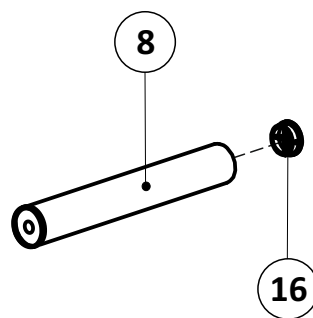

Срок службы - 5 лет.

Производитель оставляет за собой право вносить изменения в конструкцию изделия не ухудшающие его качество.

- ①А полубоковина 40x20_035213.* - (x2)
- ①Б полубоковина 40x20_035214.* - (x2)
- ② вставка 1.2_036023.* - (x2)
- ③А полуперекладина центральная 30x30_300155.* - (x1)
- ③Б полуперекладина центральная 30x30_300156.* - (x1)
- ④ траверса 1.2 30x30_031044.* - (x1)
- ⑤ планка изголовья 1.2 40x20_039007.* - (x2)
- ⑥А стойка изголовья левая 38_380102.* - (x1)
- ⑥Б стойка изголовья правая 38_380101.* - (x1)
- ⑦ опора изножья 38_380001.* - (x2)
- ⑧ опора ОП.230x38_231230.* - (x2)
- ⑨ латофлекс 590x53x8_004515 - (x28)
- ⑩ соединитель пластик._050027 - (x6)
- ⑪ вкладыш пластик._050028.* - (x8)
- ⑫ латодержатель пластик. врезной 53 мм_003506.* - (x28)
- ⑬ латодержатель пластик. центральный 53 мм_003505.* - (x14)
- ⑭ колпачок пластик. S13_003326.* - (x6)
- ⑮ заглушка пластик. 30x30_003000.* - (x2)
- ⑯ подпятник пластик. д. 38_003238.* - (x10)
- ⑰ кронштейн траверсы_025567.* - (x2)
- ⑱ шайба 8 цинк (DIN 125)_000005 - (x6)
- ⑲ шайба 8 увеличенная цинк (DIN 9021)_000006 - (x7)
- ⑳ гайка ш/г М8 цинк (DIN 934) _001002 - (x21)
- ㉑ болт высокопрочный кл.пр. 8.8 ш/г 8x16 цинк_002911 - (x4)
- ㉒ винт меб. с в/ш 8x16 цинк_002062 - (x10)
- ㉓ винт меб. с в/ш 8x30 цинк_002065 - (x4)
- ㉔ винт меб. с в/ш 8x40 цинк_002067 - (x2)
- ㉕ винт меб. с в/ш 8x70 цинк_002072 - (x1)
- ㉖ шуруп ш/г 8x90 цинк (DIN 571)_ 007190 - (x2)
- ㉗ ключ ш/г 5 цинк_009005 - (x1)
- ㉘ матрасодержатель цинк 40x20_060030 - (x2)

6

7

8

9

10

11

12

13