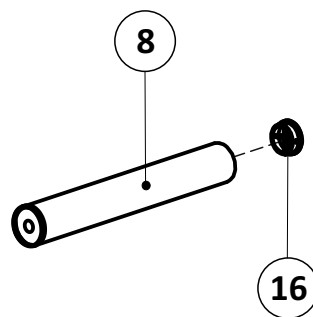

Срок службы - 5 лет.

Производитель оставляет за собой право вносить изменения в конструкцию изделия не ухудшающие его качество.

- ①А полубоковина 40x20_035213.* - (x2)
- ①Б полубоковина 40x20_035214.* - (x2)
- ② вставка 1.2_036023.* - (x2)
- ③А полуперекладина центральная 30x30_300155.* - (x1)
- ③Б полуперекладина центральная 30x30_300156.* - (x1)
- ④ траверса 1.2 30x30_031044.* - (x1)
- ⑤ планка изголовья 1.2 40x20_039007.* - (x2)
- ⑥А стойка изголовья левая 38_380102.* - (x1)
- ⑥Б стойка изголовья правая 38_380101.* - (x1)
- ⑦ опора изножья 38_380001.* - (x2)
- ⑧ опора ОП.230x38_231230.* - (x2)
- ⑨ латофлекс 590x53x8_004515 - (x28)
- ⑩ соединитель пластик._050027 - (x6)
- ⑪ вкладыш пластик._050028.* - (x8)
- ⑫ латодержатель пластик. врезной 53 мм_003506.* - (x28)
- ⑬ латодержатель пластик. центральный 53 мм_003505.* - (x14)
- ⑭ колпачок пластик. S13_003326.* - (x6)
- ⑮ заглушка пластик. 30x30_003000.* - (x2)
- ⑯ подпятник пластик. д. 38_003238.* - (x10)
- ⑰ кронштейн траверсы_025567.* - (x2)
- ⑱ шайба 8 цинк (DIN 125)_000005 - (x6)
- ⑲ шайба 8 увеличенная цинк (DIN 9021)_000006 - (x7)
- ⑳ гайка ш/г М8 цинк (DIN 934) _001002 - (x21)
- ㉑ болт высокопрочный кл.пр. 8.8 ш/г 8x16 цинк_002911 - (x4)
- ㉒ винт меб. с в/ш 8x16 цинк_002062 - (x10)
- ㉓ винт меб. с в/ш 8x30 цинк_002065 - (x4)
- ㉔ винт меб. с в/ш 8x40 цинк_002067 - (x2)
- ㉕ винт меб. с в/ш 8x70 цинк_002072 - (x1)
- ㉖ шуруп ш/г 8x90 цинк (DIN 571)_ 007190 - (x2)
- ㉗ ключ ш/г 5 цинк_009005 - (x1)
- ㉘ матрасодержатель цинк 40x20_060030 - (x2)

6

7

8

9

10

11

12

13