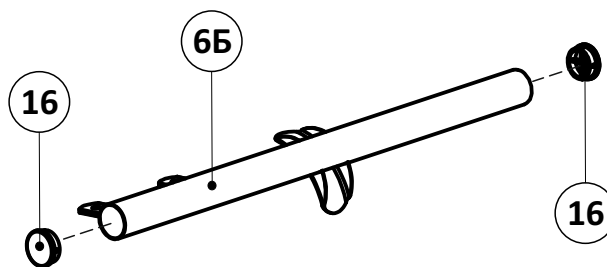

Срок службы - 5 лет.

Производитель оставляет за собой право вносить изменения в конструкцию изделия не ухудшающие его качество.

- ①А полубоковина 40x20_035213.* - (x2)
- ①Б полубоковина 40x20_035214.* - (x2)
- ② вставка 1.2_036023.* - (x2)
- ③А полуперекладина центральная 30x30_300155.* - (x1)
- ③Б полуперекладина центральная 30x30_300156.* - (x1)
- ④ траверса 1.2 30x30_031044.* - (x1)
- ⑤ планка изголовья 1.2 40x20_039007.* - (x2)
- ⑥А стойка изголовья левая 38_380102.* - (x1)
- ⑥Б стойка изголовья правая 38_380101.* - (x1)
- ⑦ опора изножья 38_380001.* - (x2)
- ⑧ опора ОП.230x38_231230.* - (x2)
- ⑨ латофлекс 590x53x8_004515 - (x28)
- ⑩ соединитель пластик._050027 - (x6)
- ⑪ вкладыш пластик._050028.* - (x8)
- ⑫ латодержатель пластик. врезной 53 мм_003506.* - (x28)
- ⑬ латодержатель пластик. центральный 53 мм_003505.* - (x14)
- ⑭ колпачок пластик. S13_003326.* - (x6)
- ⑮ заглушка пластик. 30x30_003000.* - (x2)
- ⑯ подпятник пластик. д. 38_003238.* - (x10)
- ⑰ кронштейн траверсы_025567.* - (x2)
- ⑱ шайба 8 цинк (DIN 125)_000005 - (x6)
- ⑲ шайба 8 увеличенная цинк (DIN 9021)_000006 - (x7)
- ⑳ гайка ш/г М8 цинк (DIN 934) _001002 - (x21)
- ㉑ болт высокопрочный кл.пр. 8.8 ш/г 8x16 цинк_002911 - (x4)
- ㉒ винт меб. с в/ш 8x16 цинк_002062 - (x10)
- ㉓ винт меб. с в/ш 8x30 цинк_002065 - (x4)
- ㉔ винт меб. с в/ш 8x40 цинк_002067 - (x2)
- ㉕ винт меб. с в/ш 8x70 цинк_002072 - (x1)
- ㉖ шуруп ш/г 8x90 цинк (DIN 571)_ 007190 - (x2)
- ㉗ ключ ш/г 5 цинк_009005 - (x1)
- ㉘ матрасодержатель цинк 40x20_060030 - (x2)

6

7

8

9

10

11

12

13