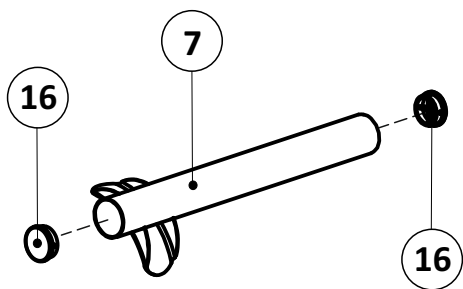

Срок службы - 5 лет.

Производитель оставляет за собой право вносить изменения в конструкцию изделия не ухудшающие его качество.

- ①А полубоковина 40x20_035213.* - (x2)
- ①Б полубоковина 40x20_035214.* - (x2)
- ② вставка 1.2_036023.* - (x2)
- ③А полуперекладина центральная 30x30_300155.* - (x1)
- ③Б полуперекладина центральная 30x30_300156.* - (x1)
- ④ траверса 1.2 30x30_031044.* - (x1)
- ⑤ планка изголовья 1.2 40x20_039007.* - (x2)
- ⑥А стойка изголовья левая 38_380102.* - (x1)
- ⑥Б стойка изголовья правая 38_380101.* - (x1)
- ⑦ опора изножья 38_380001.* - (x2)
- ⑧ опора ОП.230x38_231230.* - (x2)
- ⑨ латофлекс 590x53x8_004515 - (x28)
- ⑩ соединитель пластик._050027 - (x6)
- ⑪ вкладыш пластик._050028.* - (x8)
- ⑫ латодержатель пластик. врезной 53 мм_003506.* - (x28)
- ⑬ латодержатель пластик. центральный 53 мм_003505.* - (x14)
- ⑭ колпачок пластик. S13_003326.* - (x6)
- ⑮ заглушка пластик. 30x30_003000.* - (x2)
- ⑯ подпятник пластик. д. 38_003238.* - (x10)
- ⑰ кронштейн траверсы_025567.* - (x2)
- ⑱ шайба 8 цинк (DIN 125)_000005 - (x6)
- ⑲ шайба 8 увеличенная цинк (DIN 9021)_000006 - (x7)
- ⑳ гайка ш/г М8 цинк (DIN 934) _001002 - (x21)
- ㉑ болт высокопрочный кл.пр. 8.8 ш/г 8x16 цинк_002911 - (x4)
- ㉒ винт меб. с в/ш 8x16 цинк_002062 - (x10)
- ㉓ винт меб. с в/ш 8x30 цинк_002065 - (x4)
- ㉔ винт меб. с в/ш 8x40 цинк_002067 - (x2)
- ㉕ винт меб. с в/ш 8x70 цинк_002072 - (x1)
- ㉖ шуруп ш/г 8x90 цинк (DIN 571)_ 007190 - (x2)
- ㉗ ключ ш/г 5 цинк_009005 - (x1)
- ㉘ матрасодержатель цинк 40x20_060030 - (x2)

6

7

8

9

10

11

12

13