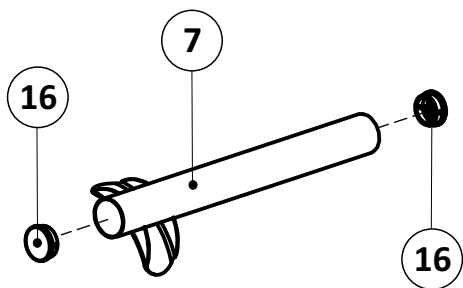

Срок службы - 5 лет.

Производитель оставляет за собой право вносить изменения в конструкцию изделия не ухудшающие его качество.

- ①А полубоковина 40x20_035213.* - (x2)
- ①Б полубоковина 40x20_035214.* - (x2)
- ② вставка 1.2_036023.* - (x2)
- ③А полуперекладина центральная 30x30_300155.* - (x1)
- ③Б полуперекладина центральная 30x30_300156.* - (x1)
- ④ траверса 1.2 30x30_031044.* - (x1)
- ⑤ планка изголовья 1.2 40x20_039007.* - (x2)
- ⑥А стойка изголовья левая 38_380102.* - (x1)
- ⑥Б стойка изголовья правая 38_380101.* - (x1)
- ⑦ опора изножья 38_380001.* - (x2)
- ⑧ опора ОП.230x38_231230.* - (x2)
- ⑨ латофлекс 590x53x8_004515 - (x28)
- ⑩ соединитель пластик._050027 - (x6)
- ⑪ вкладыш пластик._050028.* - (x8)
- ⑫ латодержатель пластик. врезной 53 мм_003506.* - (x28)
- ⑬ латодержатель пластик. центральный 53 мм_003505.* - (x14)
- ⑭ колпачок пластик. S13_003326.* - (x6)
- ⑮ заглушка пластик. 30x30_003000.* - (x2)
- ⑯ подпятник пластик. д. 38_003238.* - (x10)
- ⑰ кронштейн траверсы_025567.* - (x2)
- ⑱ шайба 8 цинк (DIN 125)_000005 - (x6)
- ⑲ шайба 8 увеличенная цинк (DIN 9021)_000006 - (x7)
- ⑳ гайка ш/г М8 цинк (DIN 934) _001002 - (x21)
- ㉑ болт высокопрочный кл.пр. 8.8 ш/г 8x16 цинк_002911 - (x4)
- ㉒ винт меб. с в/ш 8x16 цинк_002062 - (x10)
- ㉓ винт меб. с в/ш 8x30 цинк_002065 - (x4)
- ㉔ винт меб. с в/ш 8x40 цинк_002067 - (x2)
- ㉕ винт меб. с в/ш 8x70 цинк_002072 - (x1)
- ㉖ шуруп ш/г 8x90 цинк (DIN 571)_ 007190 - (x2)
- ㉗ ключ ш/г 5 цинк_009005 - (x1)
- ㉘ матрасодержатель цинк 40x20_060030 - (x2)

6

7

8

9

10

11

12

13