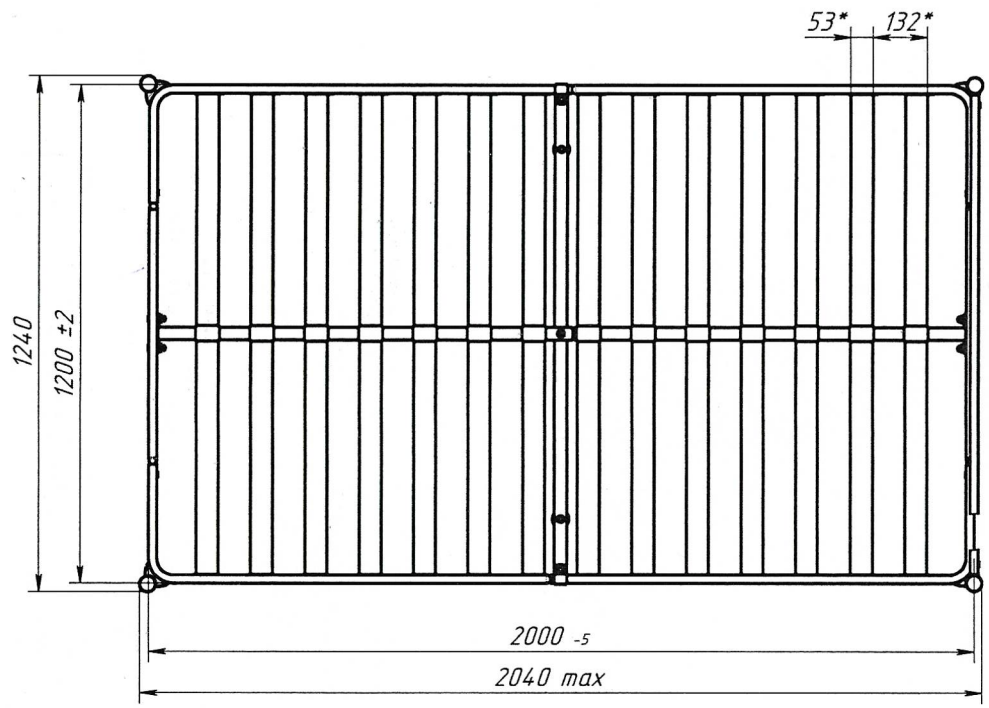

ВИД А

B-B (1:5)

1. *Размеры для справок.
2. +t3; -t3; ±t3/2.

Изм.	Лист	№ док-м.	Подп.	Дата
Разраб.		Яговкин		03.2023
Пров.				
Т. контр.				
Нач. КБ				
Н. контр.				
Утв.				

Мета 05.120

Кровать разборная
металлическая