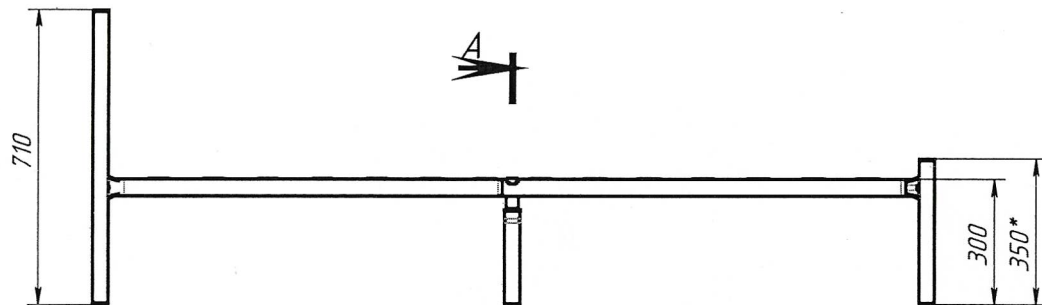

A-A (1 : 5)

Обозначение	арт	Б	В
Мета 05.080.X	200906	800	840
Мета 05.090.X	200907	900	940
X-цвет по RAL			

см. табл.

Изм.	Лист	№ докум.	Подп.	Дата
Разраб.		Яговкин		10.03.2023
Пров.				
Т. контр.				
Нач. КБ				
Н. контр.				
Утв.				

Кровать разборная
металлическая

Лит.	Масса	Масштаб
		1:12.5
Лист 1		Листов 1

ООО «Квадрат»
www.kvadrat-kirov.ru

- *Размеры для справок.
- +t3; -t3; ±t3/2.