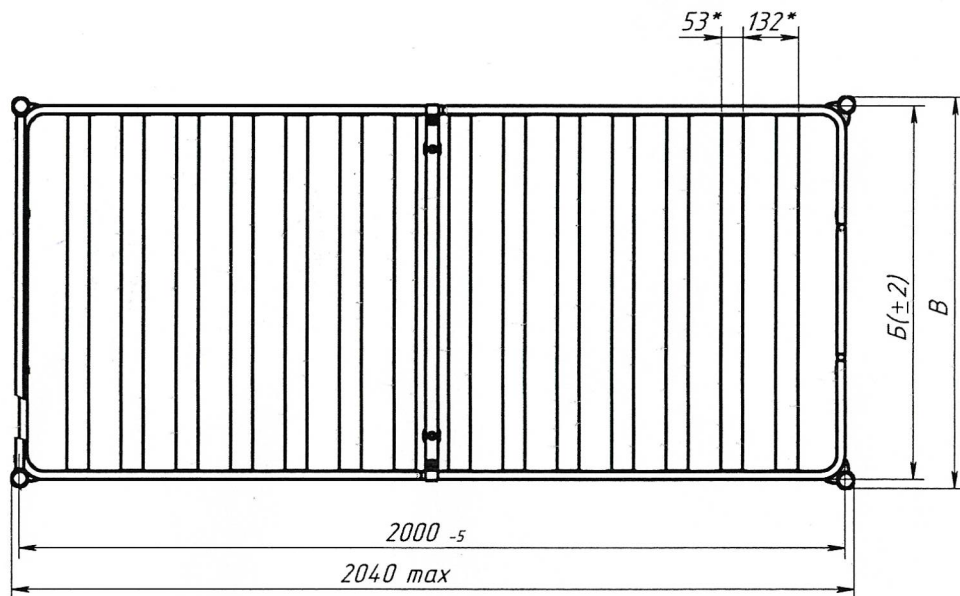

A-A (1 : 5)

Обозначение	арт	Б	В
Мета 05.080.X	200906	800	840
Мета 05.090.X	200907	900	940
X-цвет по RAL			

см. табл.

Изм.	Лист	№ докум.	Подп.	Дата
Разраб.		Яговкин		10.03.2023
Пров.				
Т. контр.				
Нач. КБ				
Н. контр.				
Утв.				

Кровать разборная
металлическая

Лит.	Масса	Масштаб
		1:12.5
Лист 1		Листов 1

ООО «Квадрат»
www.kvadrat-kirov.ru

- *Размеры для справок.
- +t3; -t3; ±t3/2.