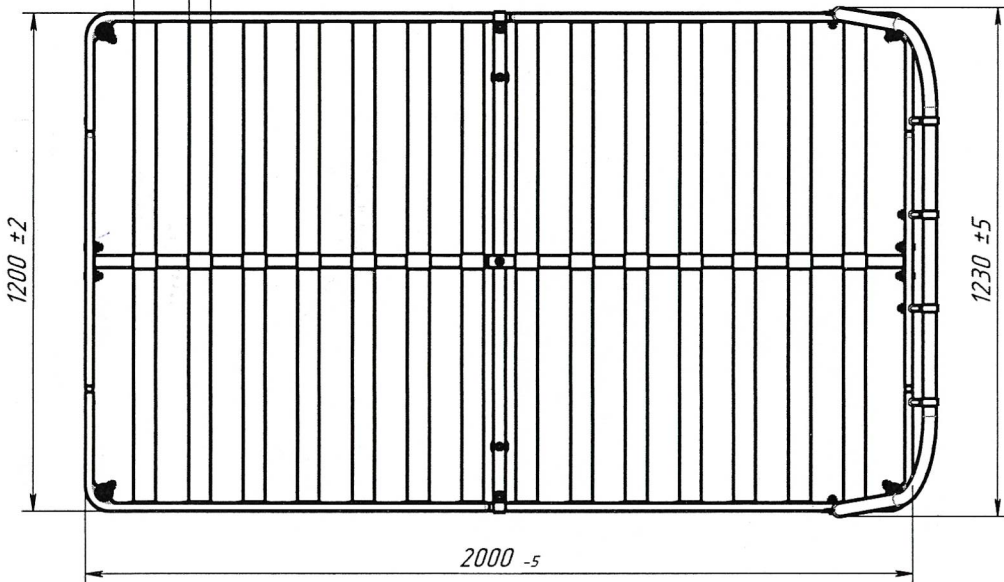

132* 53*

ВИД А

A

B-B (1 : 5)

- *Размеры для справок.
- Покрытие - краска порошковая, цвет по согласованию.
- +t3; -t3; ±t3/2.

Мира 02.120

Изм.	Лист	№ док-м.	Подп.	Дата	<p>Кровать разборная металлическая</p>	Лит.	Масса	Масштаб
Разраб.	Яговкин			02.03.2023				1:12.5
Пров.						Лист 1	Листов 1	
Т. контр.						ООО «Квадрат» www.kvadrat-kirov.ru		
Нач. КБ								
Н. контр.								
Утв.								