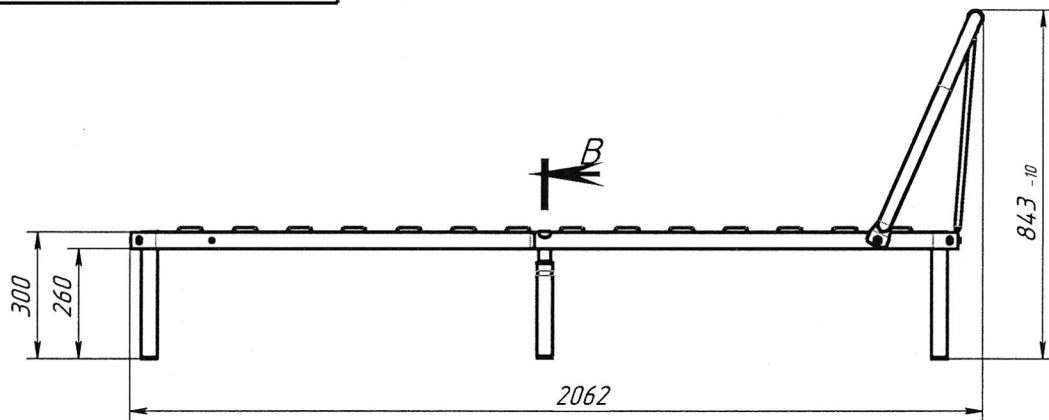

132* 53*

ВИД А

A

B-B (1 : 5)

- *Размеры для справок.
- Покрытие - краска порошковая, цвет по согласованию.
- +t3; -t3; ±t3/2.

Мира 02.120

Изм.	Лист	№ док-м.	Подп.	Дата	<p>Кровать разборная металлическая</p>	Лит.	Масса	Масштаб
Разраб.	Яговкин			02.03.2023				1:12.5
Пров.						Лист 1	Листов 1	
Т. контр.						ООО «Квадрат» www.kvadrat-kirov.ru		
Нач. КБ								
Н. контр.								
Утв.								