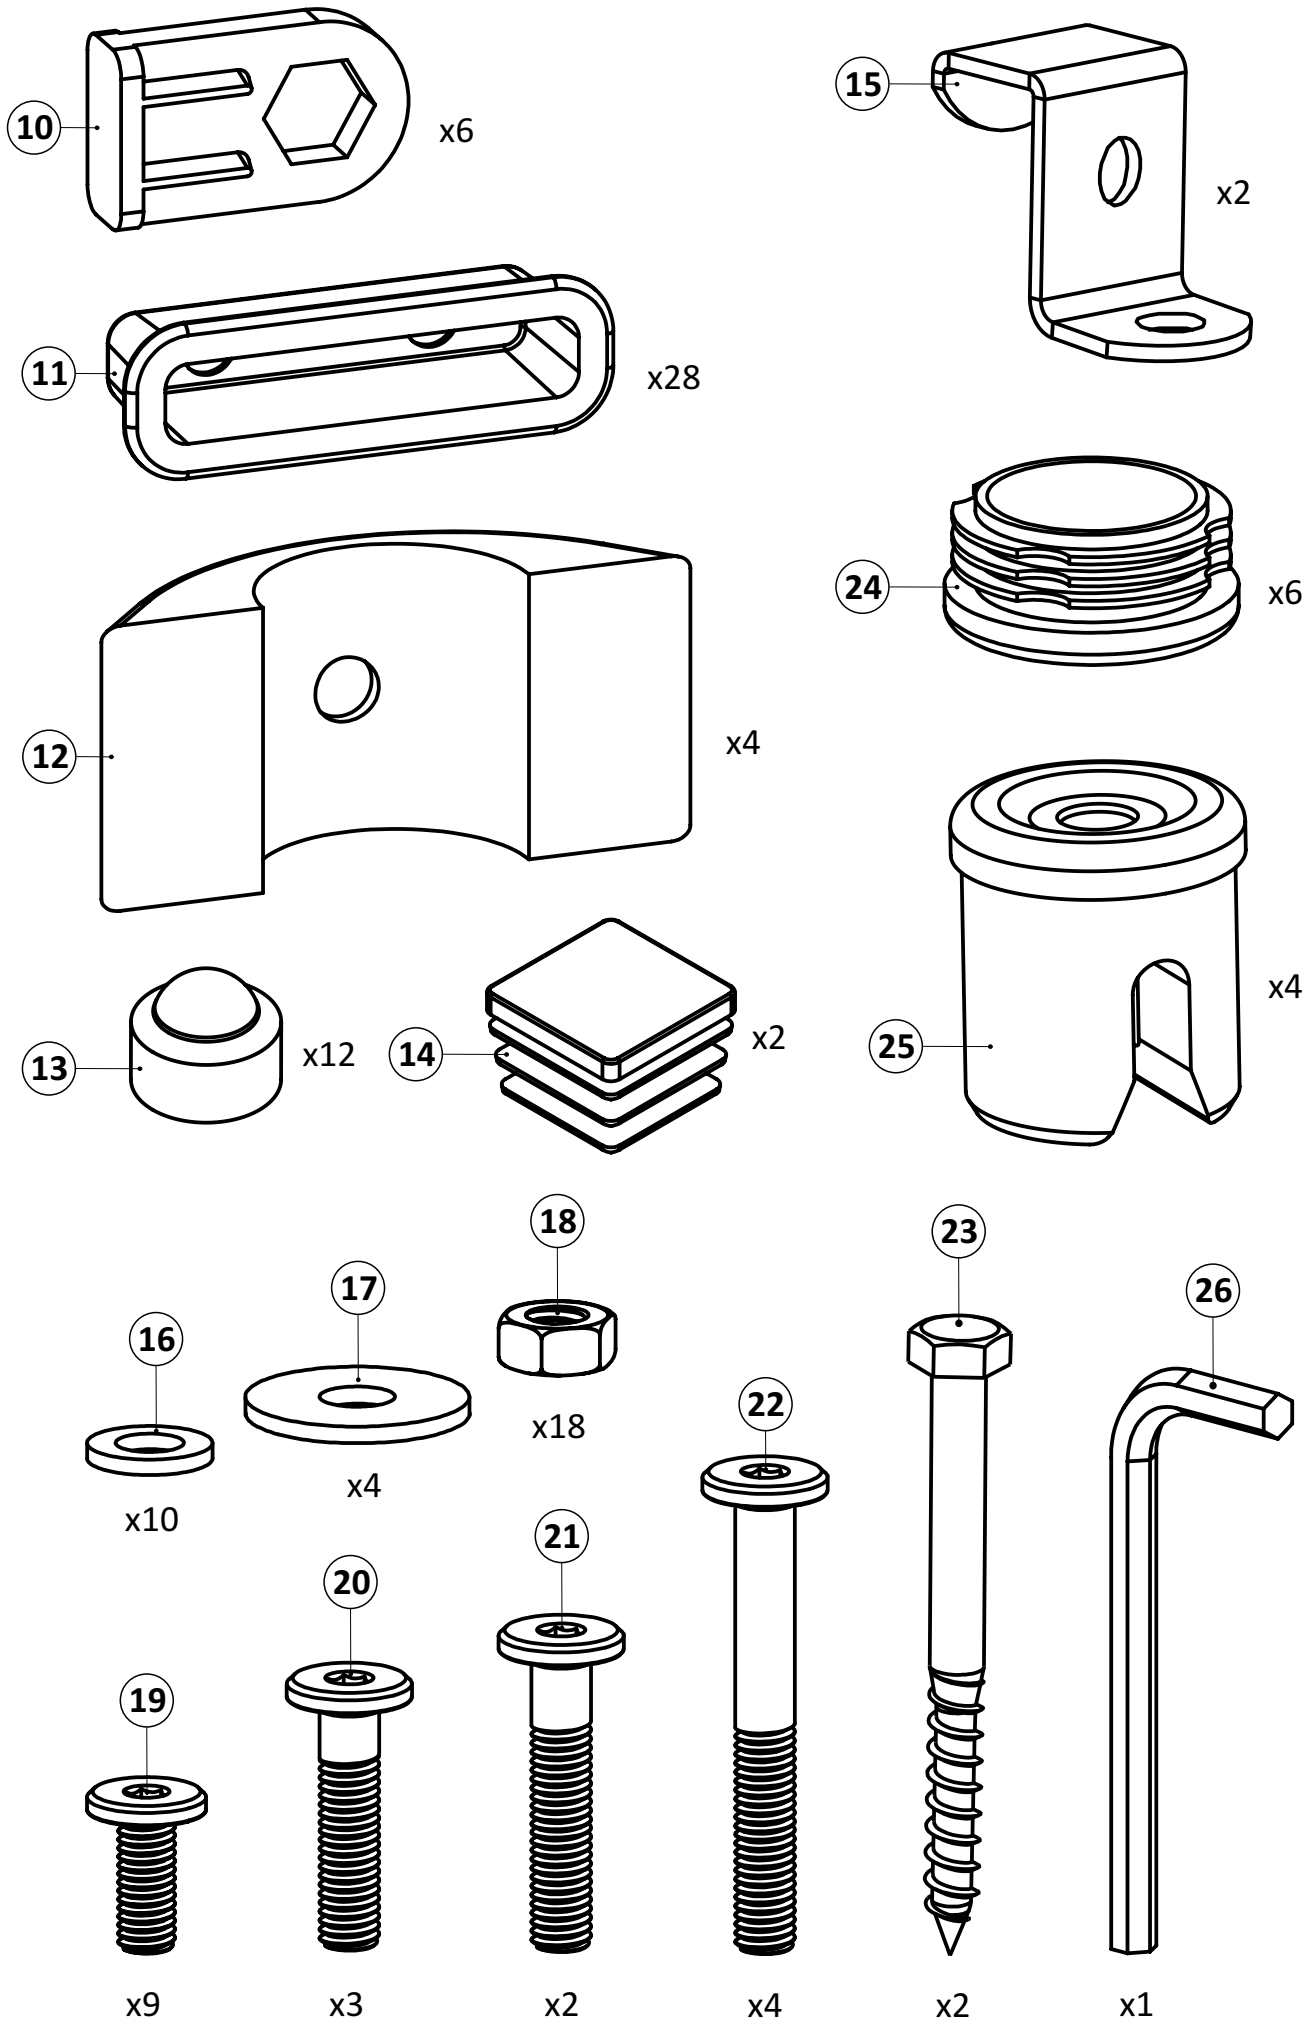

Срок службы - 5 лет.

Производитель оставляет за собой право вносить изменения в конструкцию изделия не ухудшающие его качество.

- ①А полубоковина 40x20_035211.* - (x2)
- ①Б полубоковина 40x20_035212.* - (x2)
- ②А вставка 0.9 40x20_036052.* - (x1)
- ②Б вставка 0.9 40x20_036051.* - (x1)
- ③ траверса 0.9_031020.* - (x1)
- ④ трубка изголовья 0.9 32_037113.* - (x1)
- ⑤ дуга изголовья 32_037102.* - (x2)
- ⑥ спица изголовья 14_037101.* - (x3)
- ⑦ опора ОП.230x38_231230.* - (x2)
- ⑧ опора ОУ.290x38_038029.* - (x4)
- ⑨ латофлекс 890x53x8_004590 - (x14)
- ⑩ соединитель пластик._050027 - (x6)
- ⑪ латодержатель пластик. врезной 53 мм_003506.* - (x28)
- ⑫ вкладыш пластик. угловой_050050.* - (x4)
- ⑬ колпачок пластик. S13_003326.* - (x12)
- ⑭ заглушка пластик. 30x30_003000.* - (x2)
- ⑮ кронштейн траверсы_025567.* - (x2)
- ⑯ шайба 8 цинк (DIN 125)_000005 - (x10)
- ⑰ шайба 8 увеличенная (DIN 9021)_000006 - (x4)
- ⑱ гайка ш/г М8 цинк (DIN 934)_001002 - (x18)
- ⑲ винт меб. с в/ш 8x16 цинк_002062 - (x9)
- ⑳ винт меб. с в/ш 8x30 цинк_002065 - (x3)
- ㉑ винт меб. с в/ш 8x40 цинк_002067 - (x2)
- ㉒ винт меб. с в/ш 8x60 цинк_002071 - (x4)
- ㉓ шуруп ш/г 8x90 цинк (DIN 571)_007190 - (x2)
- ㉔ подпятник пластик. д.38_003238.* - (x6)
- ㉕ пробка сквозная пластик. д.38_050039.* - (x4)
- ㉖ ключ ш/г 5 цинк_009005 - (x1)
- ㉗ матрасодержатель цинк 40x20_060030 - (x2)