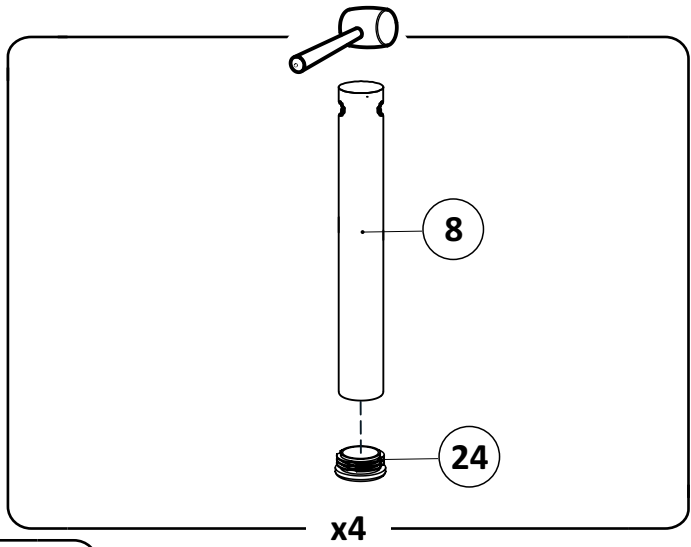

Срок службы - 5 лет.

Производитель оставляет за собой право вносить изменения в конструкцию изделия не ухудшающие его качество.

- ①А полубоковина 40x20_035211.* - (x2)
- ①Б полубоковина 40x20_035212.* - (x2)
- ②А вставка 0.9 40x20_036052.* - (x1)
- ②Б вставка 0.9 40x20_036051.* - (x1)
- ③ траверса 0.9_031020.* - (x1)
- ④ трубка изголовья 0.9 32_037113.* - (x1)
- ⑤ дуга изголовья 32_037102.* - (x2)
- ⑥ спица изголовья 14_037101.* - (x3)
- ⑦ опора ОП.230x38_231230.* - (x2)
- ⑧ опора ОУ.290x38_038029.* - (x4)
- ⑨ латофлекс 890x53x8_004590 - (x14)
- ⑩ соединитель пластик._050027 - (x6)
- ⑪ латодержатель пластик. врезной 53 мм_003506.* - (x28)
- ⑫ вкладыш пластик. угловой_050050.* - (x4)
- ⑬ колпачок пластик. S13_003326.* - (x12)
- ⑭ заглушка пластик. 30x30_003000.* - (x2)
- ⑮ кронштейн траверсы_025567.* - (x2)
- ⑯ шайба 8 цинк (DIN 125)_000005 - (x10)
- ⑰ шайба 8 увеличенная (DIN 9021)_000006 - (x4)
- ⑱ гайка ш/г М8 цинк (DIN 934)_001002 - (x18)
- ⑲ винт меб. с в/ш 8x16 цинк_002062 - (x9)
- ⑳ винт меб. с в/ш 8x30 цинк_002065 - (x3)
- ㉑ винт меб. с в/ш 8x40 цинк_002067 - (x2)
- ㉒ винт меб. с в/ш 8x60 цинк_002071 - (x4)
- ㉓ шуруп ш/г 8x90 цинк (DIN 571)_007190 - (x2)
- ㉔ подпятник пластик. д.38_003238.* - (x6)
- ㉕ пробка сквозная пластик. д.38_050039.* - (x4)
- ㉖ ключ ш/г 5 цинк_009005 - (x1)
- ㉗ матрасодержатель цинк 40x20_060030 - (x2)

6

7

8

9

10

11

12

13