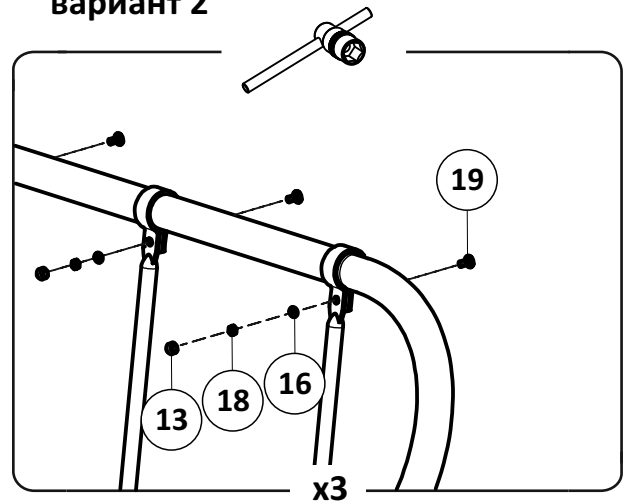

Срок службы - 5 лет.

Производитель оставляет за собой право вносить изменения в конструкцию изделия не ухудшающие его качество.

- ①А полубоковина 40x20_035211.* - (x2)
- ①Б полубоковина 40x20_035212.* - (x2)
- ②А вставка 0.9 40x20_036052.* - (x1)
- ②Б вставка 0.9 40x20_036051.* - (x1)
- ③ траверса 0.9_031020.* - (x1)
- ④ трубка изголовья 0.9 32_037113.* - (x1)
- ⑤ дуга изголовья 32_037102.* - (x2)
- ⑥ спица изголовья 14_037101.* - (x3)
- ⑦ опора ОП.230x38_231230.* - (x2)
- ⑧ опора ОУ.290x38_038029.* - (x4)
- ⑨ латофлекс 890x53x8_004590 - (x14)
- ⑩ соединитель пластик._050027 - (x6)
- ⑪ латодержатель пластик. врезной 53 мм_003506.* - (x28)
- ⑫ вкладыш пластик. угловой_050050.* - (x4)
- ⑬ колпачок пластик. S13_003326.* - (x12)
- ⑭ заглушка пластик. 30x30_003000.* - (x2)
- ⑮ кронштейн траверсы_025567.* - (x2)
- ⑯ шайба 8 цинк (DIN 125)_000005 - (x10)
- ⑰ шайба 8 увеличенная (DIN 9021)_000006 - (x4)
- ⑱ гайка ш/г М8 цинк (DIN 934)_001002 - (x18)
- ⑲ винт меб. с в/ш 8x16 цинк_002062 - (x9)
- ⑳ винт меб. с в/ш 8x30 цинк_002065 - (x3)
- ㉑ винт меб. с в/ш 8x40 цинк_002067 - (x2)
- ㉒ винт меб. с в/ш 8x60 цинк_002071 - (x4)
- ㉓ шуруп ш/г 8x90 цинк (DIN 571)_007190 - (x2)
- ㉔ подпятник пластик. д.38_003238.* - (x6)
- ㉕ пробка сквозная пластик. д.38_050039.* - (x4)
- ㉖ ключ ш/г 5 цинк_009005 - (x1)
- ㉗ матрасодержатель цинк 40x20_060030 - (x2)

14

15

16

17

18

19

вариант 1

вариант 2