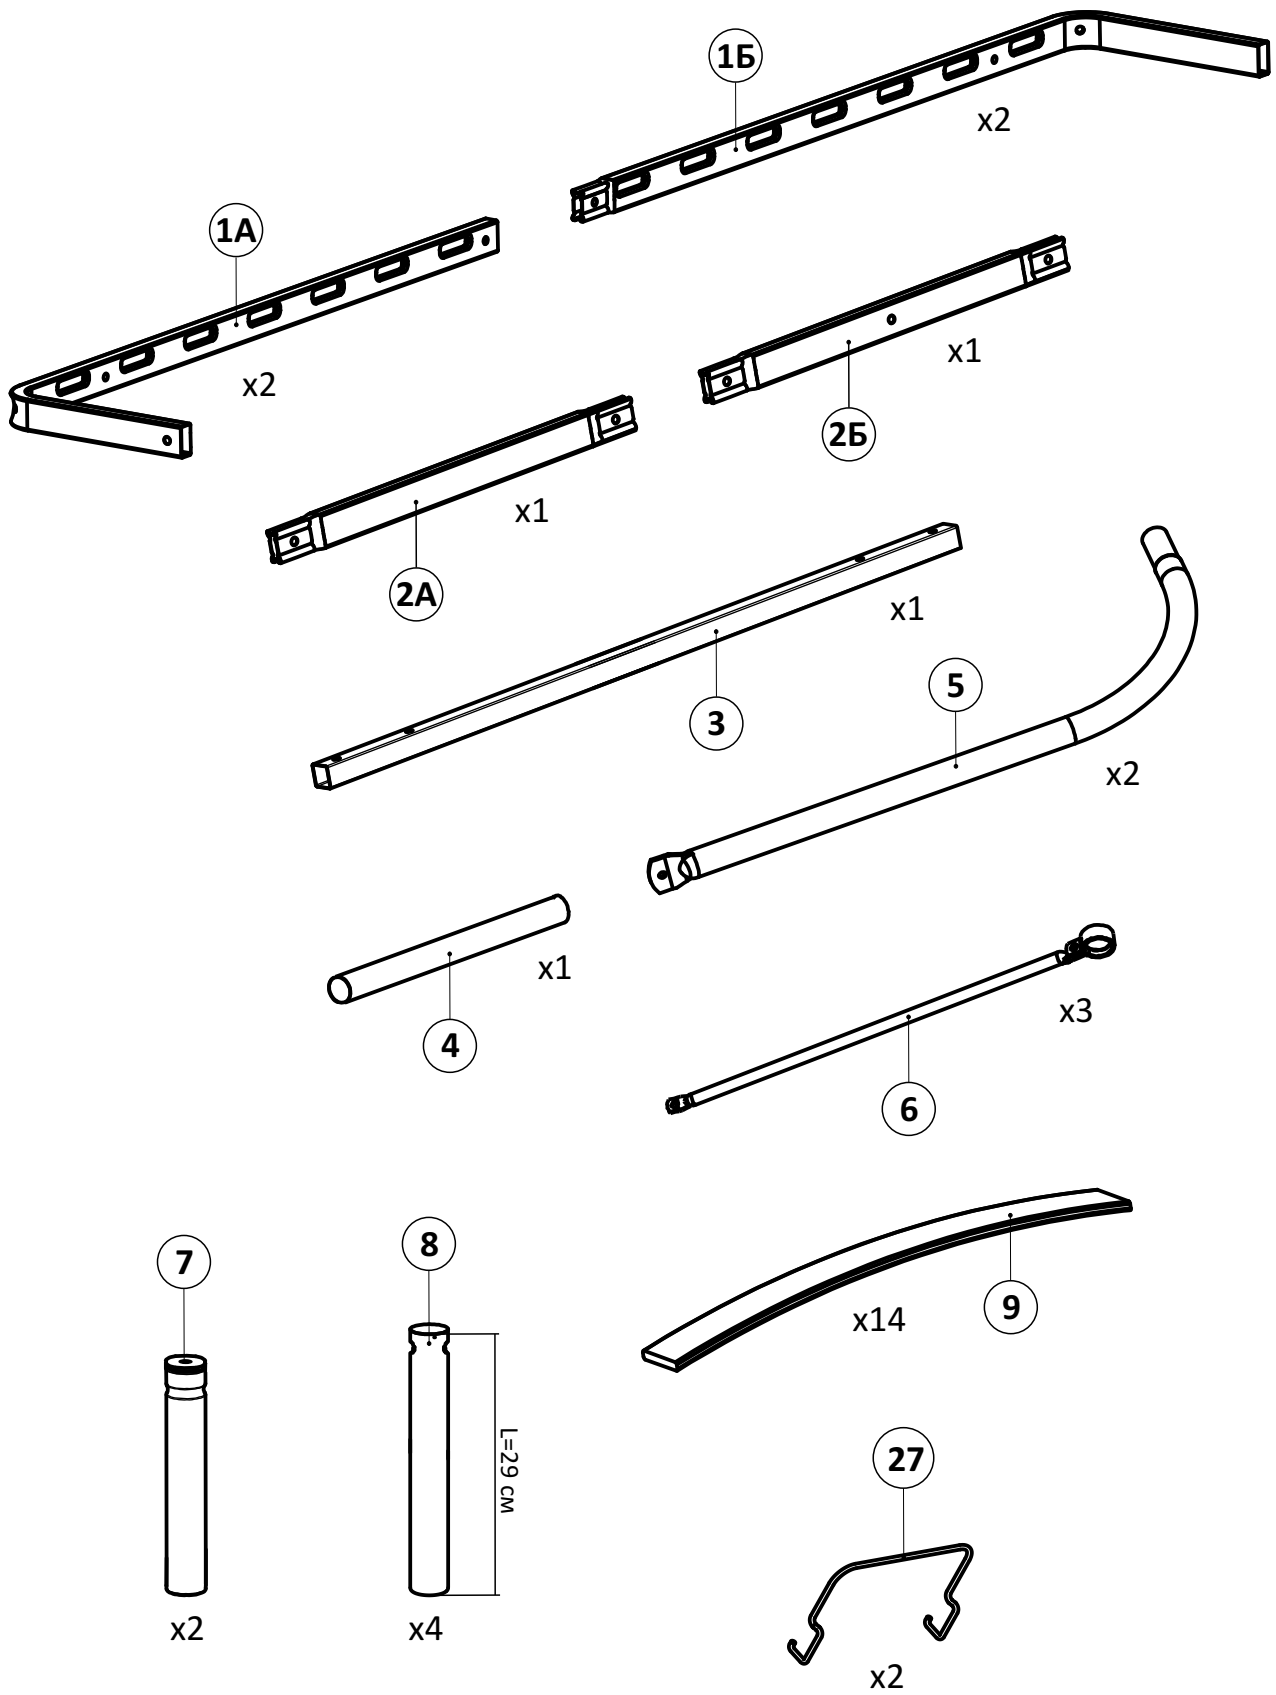

Срок службы - 5 лет.

Производитель оставляет за собой право вносить изменения в конструкцию изделия не ухудшающие его качество.

- ①А полубоковина 40x20_035211.* - (x2)
- ①Б полубоковина 40x20_035212.* - (x2)
- ②А вставка 0.9 40x20_036052.* - (x1)
- ②Б вставка 0.9 40x20_036051.* - (x1)
- ③ траверса 0.9_031020.* - (x1)
- ④ трубка изголовья 0.9 32_037113.* - (x1)
- ⑤ дуга изголовья 32_037102.* - (x2)
- ⑥ спица изголовья 14_037101.* - (x3)
- ⑦ опора ОП.230x38_231230.* - (x2)
- ⑧ опора ОУ.290x38_038029.* - (x4)
- ⑨ латофлекс 890x53x8_004590 - (x14)
- ⑩ соединитель пластик._050027 - (x6)
- ⑪ латодержатель пластик. врезной 53 мм_003506.* - (x28)
- ⑫ вкладыш пластик. угловой_050050.* - (x4)
- ⑬ колпачок пластик. S13_003326.* - (x12)
- ⑭ заглушка пластик. 30x30_003000.* - (x2)
- ⑮ кронштейн траверсы_025567.* - (x2)
- ⑯ шайба 8 цинк (DIN 125)_000005 - (x10)
- ⑰ шайба 8 увеличенная (DIN 9021)_000006 - (x4)
- ⑱ гайка ш/г М8 цинк (DIN 934)_001002 - (x18)
- ⑲ винт меб. с в/ш 8x16 цинк_002062 - (x9)
- ⑳ винт меб. с в/ш 8x30 цинк_002065 - (x3)
- ㉑ винт меб. с в/ш 8x40 цинк_002067 - (x2)
- ㉒ винт меб. с в/ш 8x60 цинк_002071 - (x4)
- ㉓ шуруп ш/г 8x90 цинк (DIN 571)_007190 - (x2)
- ㉔ подпятник пластик. д.38_003238.* - (x6)
- ㉕ пробка сквозная пластик. д.38_050039.* - (x4)
- ㉖ ключ ш/г 5 цинк_009005 - (x1)
- ㉗ матрасодержатель цинк 40x20_060030 - (x2)