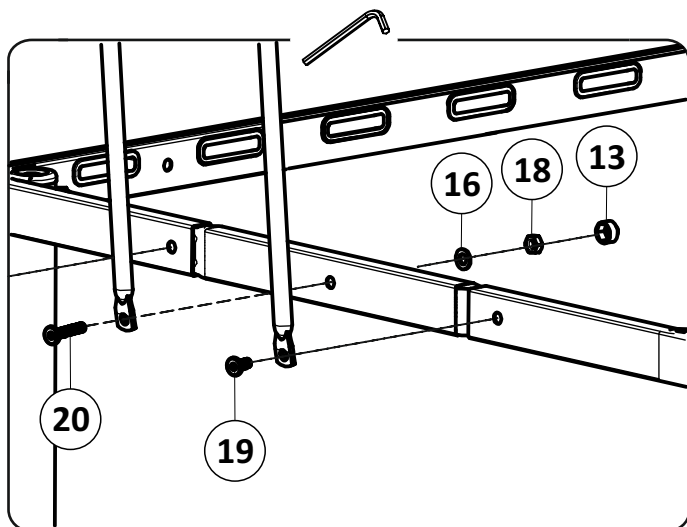

Срок службы - 5 лет.

Производитель оставляет за собой право вносить изменения в конструкцию изделия не ухудшающие его качество.

- ①А полубоковина 40x20_035211.* - (x2)
- ①Б полубоковина 40x20_035212.* - (x2)
- ②А вставка 0.9 40x20_036052.* - (x1)
- ②Б вставка 0.9 40x20_036051.* - (x1)
- ③ траверса 0.9_031020.* - (x1)
- ④ трубка изголовья 0.9 32_037113.* - (x1)
- ⑤ дуга изголовья 32_037102.* - (x2)
- ⑥ спица изголовья 14_037101.* - (x3)
- ⑦ опора ОП.230x38_231230.* - (x2)
- ⑧ опора ОУ.290x38_038029.* - (x4)
- ⑨ латофлекс 890x53x8_004590 - (x14)
- ⑩ соединитель пластик._050027 - (x6)
- ⑪ латодержатель пластик. врезной 53 мм_003506.* - (x28)
- ⑫ вкладыш пластик. угловой_050050.* - (x4)
- ⑬ колпачок пластик. S13_003326.* - (x12)
- ⑭ заглушка пластик. 30x30_003000.* - (x2)
- ⑮ кронштейн траверсы_025567.* - (x2)
- ⑯ шайба 8 цинк (DIN 125)_000005 - (x10)
- ⑰ шайба 8 увеличенная (DIN 9021)_000006 - (x4)
- ⑱ гайка ш/г М8 цинк (DIN 934)_001002 - (x18)
- ⑲ винт меб. с в/ш 8x16 цинк_002062 - (x9)
- ⑳ винт меб. с в/ш 8x30 цинк_002065 - (x3)
- ㉑ винт меб. с в/ш 8x40 цинк_002067 - (x2)
- ㉒ винт меб. с в/ш 8x60 цинк_002071 - (x4)
- ㉓ шуруп ш/г 8x90 цинк (DIN 571)_007190 - (x2)
- ㉔ подпятник пластик. д.38_003238.* - (x6)
- ㉕ пробка сквозная пластик. д.38_050039.* - (x4)
- ㉖ ключ ш/г 5 цинк_009005 - (x1)
- ㉗ матрасодержатель цинк 40x20_060030 - (x2)

6

7

8

9

10

11

12

13

14

15

16

17

18

19

вариант 1

вариант 2