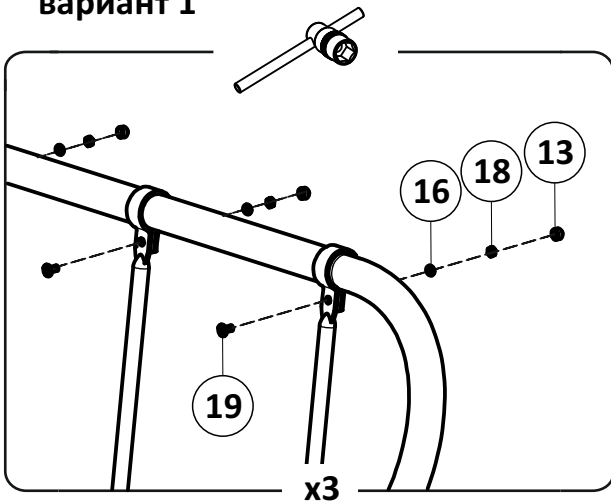

Срок службы - 5 лет.

Производитель оставляет за собой право вносить изменения в конструкцию изделия не ухудшающие его качество.

- ①А полубоковина 40x20_035211.* - (x2)
- ①Б полубоковина 40x20_035212.* - (x2)
- ②А вставка 0.9 40x20_036052.* - (x1)
- ②Б вставка 0.9 40x20_036051.* - (x1)
- ③ траверса 0.9_031020.* - (x1)
- ④ трубка изголовья 0.9 32_037113.* - (x1)
- ⑤ дуга изголовья 32_037102.* - (x2)
- ⑥ спица изголовья 14_037101.* - (x3)
- ⑦ опора ОП.230x38_231230.* - (x2)
- ⑧ опора ОУ.290x38_038029.* - (x4)
- ⑨ латофлекс 890x53x8_004590 - (x14)
- ⑩ соединитель пластик._050027 - (x6)
- ⑪ латодержатель пластик. врезной 53 мм_003506.* - (x28)
- ⑫ вкладыш пластик. угловой_050050.* - (x4)
- ⑬ колпачок пластик. S13_003326.* - (x12)
- ⑭ заглушка пластик. 30x30_003000.* - (x2)
- ⑮ кронштейн траверсы_025567.* - (x2)
- ⑯ шайба 8 цинк (DIN 125)_000005 - (x10)
- ⑰ шайба 8 увеличенная (DIN 9021)_000006 - (x4)
- ⑱ гайка ш/г М8 цинк (DIN 934)_001002 - (x18)
- ⑲ винт меб. с в/ш 8x16 цинк_002062 - (x9)
- ⑳ винт меб. с в/ш 8x30 цинк_002065 - (x3)
- ㉑ винт меб. с в/ш 8x40 цинк_002067 - (x2)
- ㉒ винт меб. с в/ш 8x60 цинк_002071 - (x4)
- ㉓ шуруп ш/г 8x90 цинк (DIN 571)_007190 - (x2)
- ㉔ подпятник пластик. д.38_003238.* - (x6)
- ㉕ пробка сквозная пластик. д.38_050039.* - (x4)
- ㉖ ключ ш/г 5 цинк_009005 - (x1)
- ㉗ матрасодержатель цинк 40x20_060030 - (x2)

14

15

16

17

18

19

вариант 1

вариант 2