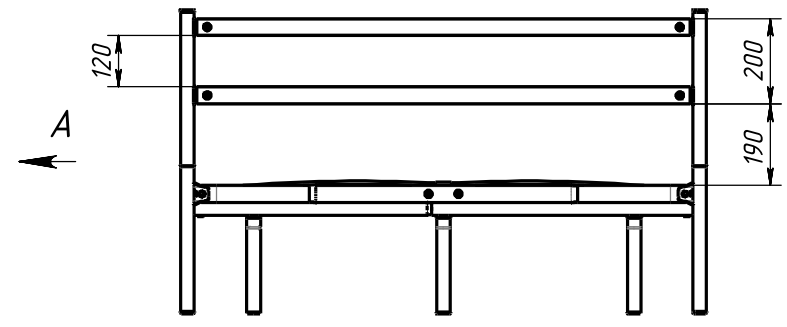

02150 d m M

ВИД А

B-B (1 : 5)

1. \*Размеры для справок.
2. +t3; -t3; ±t3/2.

Перв. примен.

Справ. №

Подпись и дата

Инв. № дубл.

Взам. инв. №

Подпись и дата

Инв. № подл.

					<b>Мета 09.120</b>		
					<b>Кровать разборная металлическая</b>		
Изм.	Лист	№ док-м.	Подп.	Дата	Лит.	Масса	Масштаб
Разраб.		Яговкин		26.02.2022			1:12.5
Пров.							
Т. контр.					Лист 1	Листов 1	
Нач. КБ					ООО «Квадрат» www.kvadrat-kirov.ru		
Н. контр.							
Утв.							