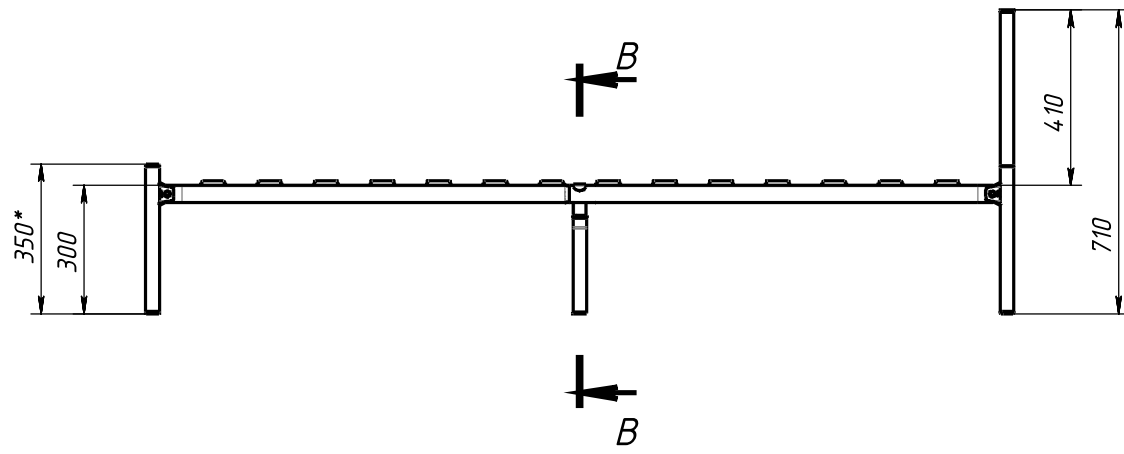

02150 d m M

ВИД А

B-B (1 : 5)

1. \*Размеры для справок.
2. +t3; -t3; ±t3/2.

Перв. примен.

Справ. №

Подпись и дата

Инв. № дубл.

Взам. инв. №

Подпись и дата

Инв. № подл.

					<b>Мета 09.120</b>		
					<b>Кровать разборная металлическая</b>		
Изм.	Лист	№ док-м.	Подп.	Дата	Лит.	Масса	Масштаб
Разраб.		Яговкин		26.02.2022			1:12.5
Пров.							
Т. контр.					Лист 1	Листов 1	
Нач. КБ					ООО «Квадрат» www.kvadrat-kirov.ru		
Н. контр.							
Утв.							