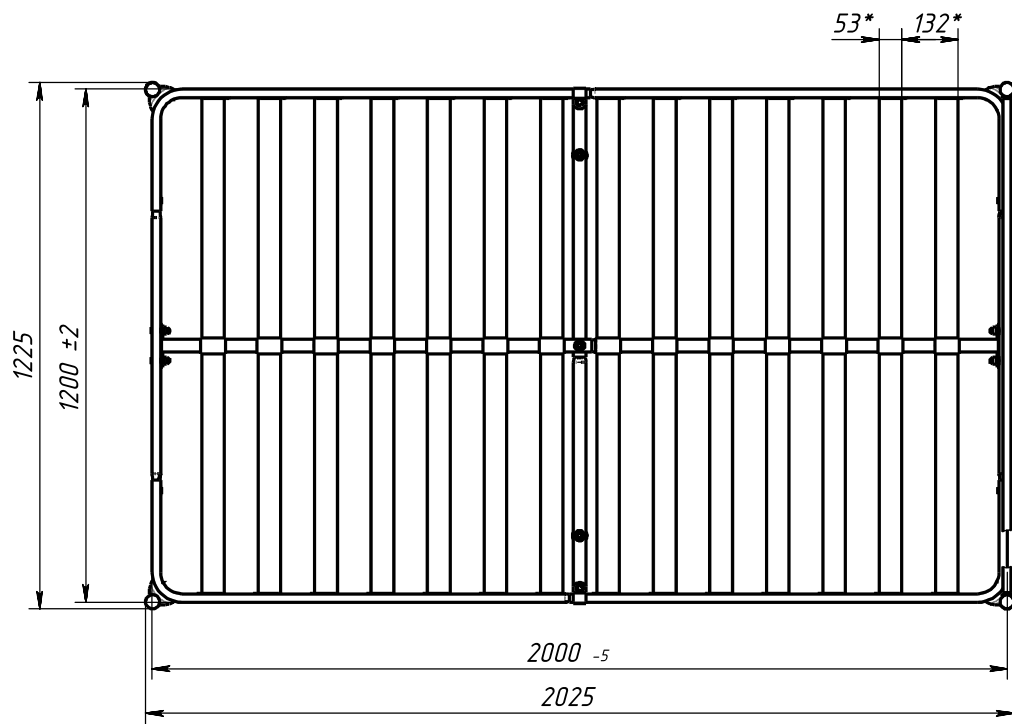

02150 d m M

ВИД А

B-B (1 : 5)

1. \*Размеры для справок.
2. +t3; -t3; ±t3/2.

Перв. примен.

Справ. №

Подпись и дата

Инв. № дубл.