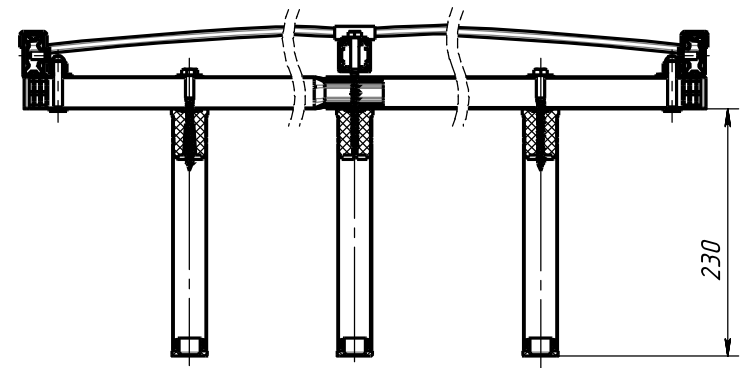

02150 d m M

ВИД А

B-B (1 : 5)

1. \*Размеры для справок.
2. +t3; -t3; ±t3/2.

Перв. примен.

Справ. №

Подпись и дата

Инв. № дубл.

Взам. инв. №

Подпись и дата

Инв. № подл.

					<b>Мета 09.120</b>		
					<b>Кровать разборная металлическая</b>		
Изм.	Лист	№ док-м.	Подп.	Дата	Лит.	Масса	Масштаб
Разраб.		Яговкин		26.02.2022			1:12.5
Пров.							
Т. контр.					Лист 1	Листов 1	
Нач. КБ					ООО «Квадрат» www.kvadrat-kirov.ru		
Н. контр.							
Утв.							