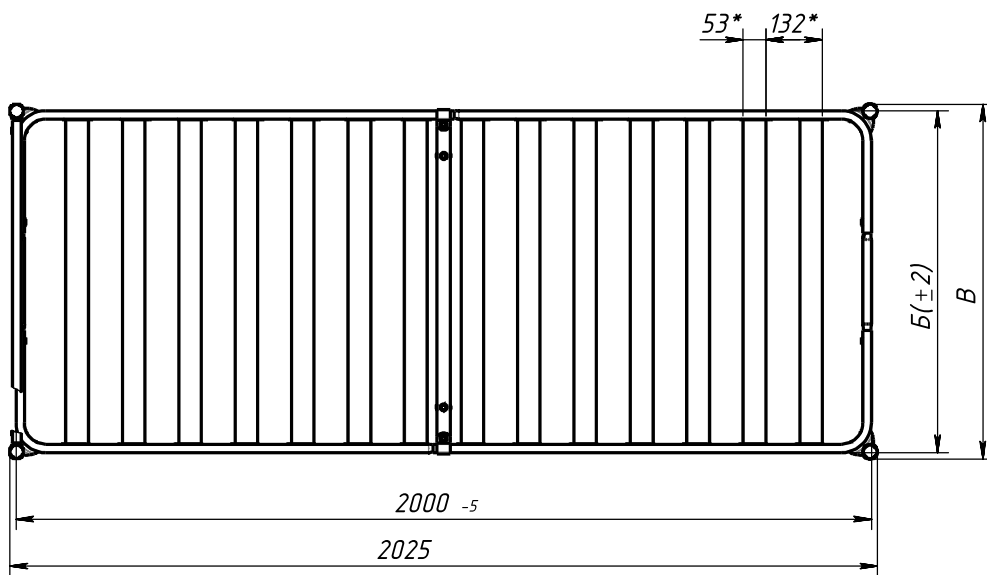

Ж.Ш.Ф.М.

Перв. примен.

Справ. №

A-A (1 : 5)

Обозначение	арт	Б	В
Мета 09.080.X	200906	800	825
Мета 09.090.X	200907	900	925
X-цвет по RAL			

**см. табл.**

Изм.	Лист	№ докум.	Подп.	Дата
Разраб.		Яговкин		25.02.2024
Пров.				
Т. контр.				
Нач. КБ				
Н. контр.				
Утв.				

**Кровать разборная  
металлическая**

Лит.	Масса	Масштаб
		1:12.5
Лист 1		Листов 1

ООО «Квадрат»  
www.kvadrat-kirov.ru

- \*Размеры для справок.
- +t3; -t3; ±t3/2.

Подпись и дата

Инв. № дубл.

Взам. инв. №

Подпись и дата