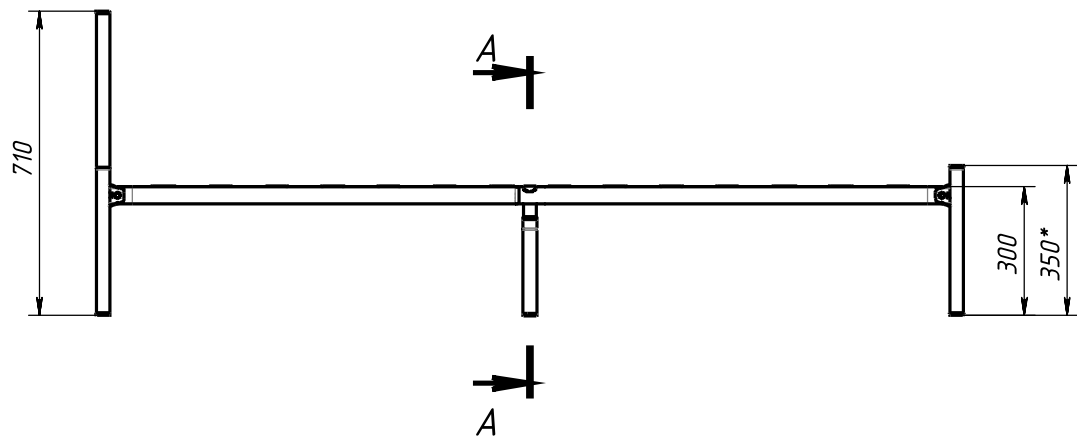

Ж.Ш.Ф.М.

Перв. примен.

Справ. №

A-A (1 : 5)

Обозначение	арт	Б	В
Мета 09.080.X	200906	800	825
Мета 09.090.X	200907	900	925
X-цвет по RAL			

**см. табл.**

Изм.	Лист	№ докум.	Подп.	Дата
Разраб.		Яговкин		25.02.2024
Пров.				
Т. контр.				
Нач. КБ				
Н. контр.				
Утв.				

**Кровать разборная  
металлическая**

Лит.	Масса	Масштаб
		1:12.5
Лист 1		Листов 1

ООО «Квадрат»  
www.kvadrat-kirov.ru

- \*Размеры для справок.
- +t3; -t3; ±t3/2.

Подпись и дата

Инв. № дубл.

Взам. инв. №

Подпись и дата