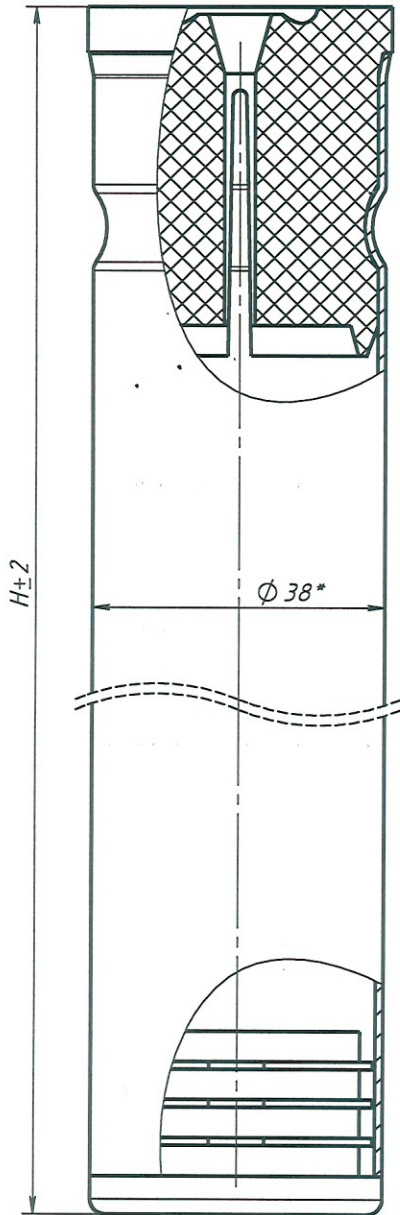

230H-Опора (7 шт)

шуруп 8x90 DIN571 (7 шт)

020015-Кронштейн опоры (6 шт)

Шайба 8 увеличенная (1 шт)

H - высота опоры, мм  
X - цвет покрытия по RAL

Инд. № подл. Подпись и дата  
Инд. № дубл. Подпись и дата  
Взам. инв. № Подпись и дата  
Инд. № подл. Подпись и дата

Изм.	Лист	№ док-м.	Подп.	Дата
Разраб.		Яговкин		07/11/2022
Пров.				
Т. контр.				
Нач. КБ				
Н. контр.				
Утв.				

**КМО Н.Х.07.6С**

**Комплект  
мебельных опор**

Лит.	Масса	Масштаб
		1.5:1
Лист 1	Листов 1	
ООО «Квадрат» www.kvadrat-kirov.ru		