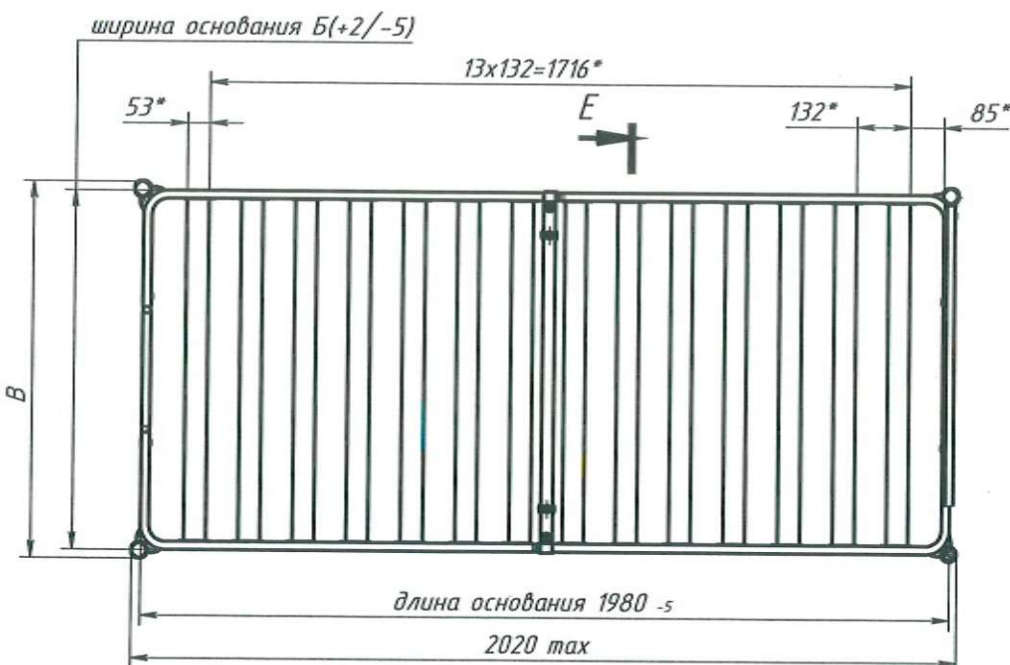

СОГЛАСОВАНО:

Обозначение	арт	Б	В
Мета 04.000.X	200900	780	820
Мета 04.000.X-01	200901	880	920
X-цвет по RAL (7001, 9005, 9016)			

E-E (1 : 1)

- \*Размеры для справок.
- +t3; -t3; ±t3/2.

см. табл.

Изм	Лист	№ док-м.	Подп.	Дата	Лит.	Масса	Масштаб
Разраб.		Яговкин		08.11.2002			1:12.5
Проб.							
Г. контр.					Лист 1	Листов 1	
Нач. КБ					ООО «Квадрат»		
Н. контр.					www.kvadrat.kirov.ru		
Чтв							