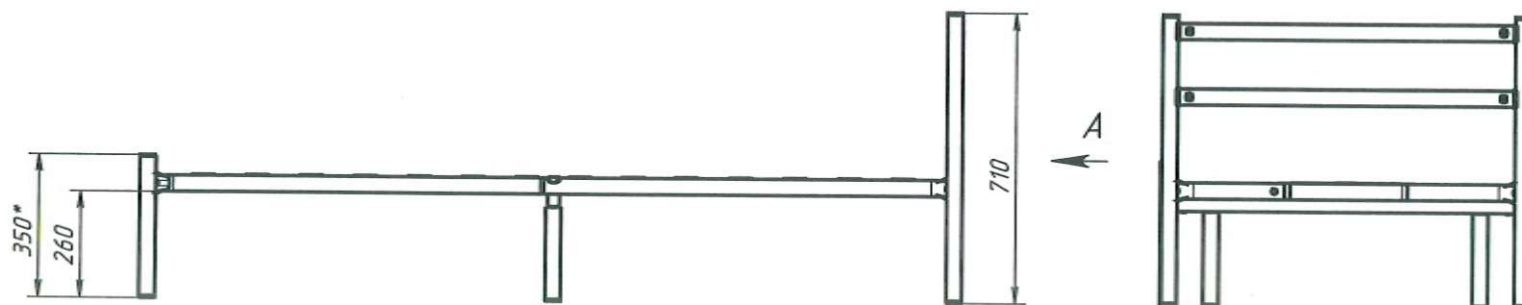

СОГЛАСОВАНО:

Обозначение	арт	Б	В
Мета 04.000.X	200900	780	820
Мета 04.000.X-01	200901	880	920
X-цвет по RAL (7001, 9005, 9016)			

E-E (1 : 1)

- \*Размеры для справок.
- +t3; -t3; ±t3/2.

см. табл.

Изм	Лист	№ док-м.	Подп.	Дата	Лит.	Масса	Масштаб
Разраб.		Яговкин		08.11.2002			1:12.5
Проб.							
Г. контр.					Лист 1	Листов 1	
Нач. КБ					ООО «Квадрат»		
Н. контр.					www.kvadrat.kirov.ru		
Чтв							

Кровать разборная  
металлическая