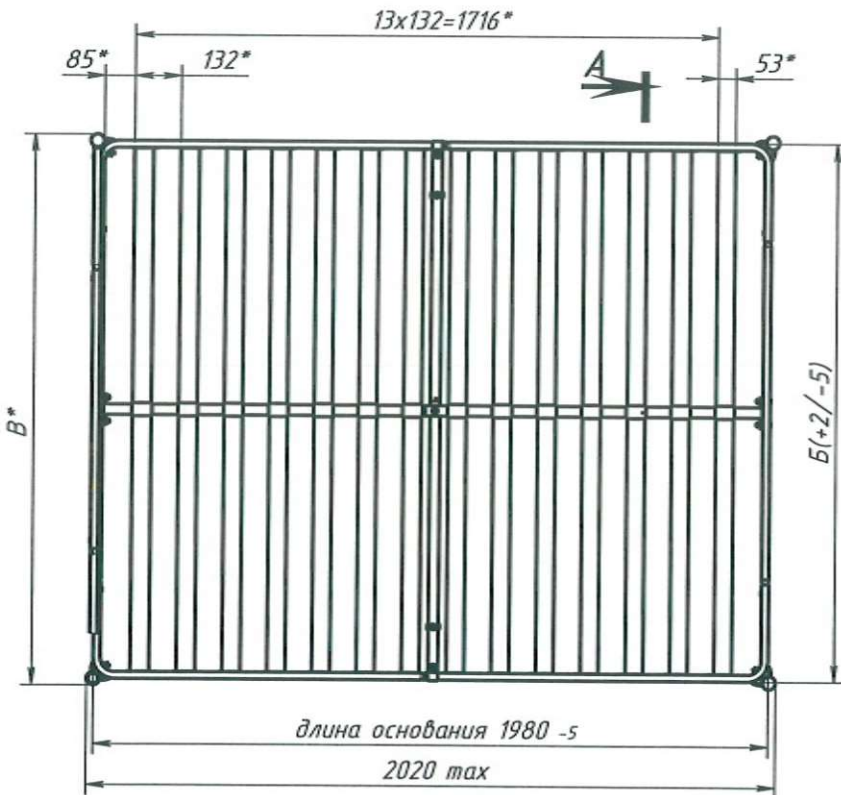

200905-Мета разборная 1,6

СОГЛАСОВАНО:

Перв. примен.

Справ. №

Подпись и дата

Инв. № дубл.

Взам. инв. №

Подпись и дата

Инв. № подл.

A-A (1 : 5)

Обозначение	арт	Б	В
Мета 04.100.X.-01	200904	1380	1420
Мета 04.100.X.-02	200905	1580	1620

X-цвет по RAL (7001, 9005, 9016)

- \*Размеры для справок.
- +t3; -t3; ±t3/2.

Изм.	Лист	№ док.	Подп.	Дата
Разраб.		Яговкин		09.11.2002
Пров.				
Т. контр.				
Нач. КБ				
Н. контр.				
Утв.				